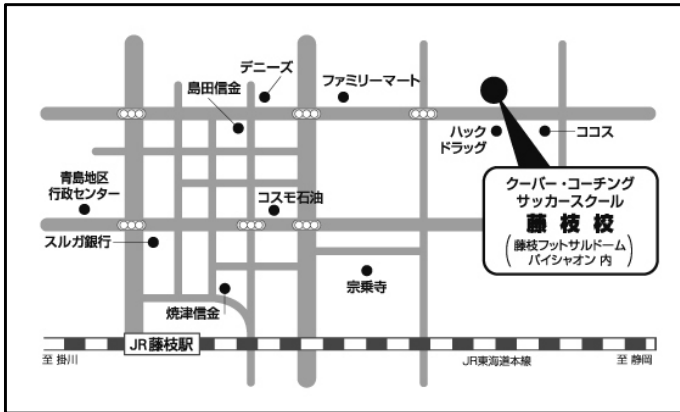

藤枝校へのアクセス

【地図】

【クラス設定】

	15:00	16:00	17:00	18:00	19:00	20:00
月曜日		[60分] U-8 定員26名 16:00~17:00	[70分] U-10 定員26名 17:10~18:20	[80分] U-12 定員26名 18:30~19:50		
火曜日		[60分] U-8 定員26名 16:00~17:00	[70分] U-10 定員26名 17:10~18:20	[80分] U-12 定員26名 18:30~19:50		
水曜日		[50分] U-6 定員20名 15:40~16:30	[70分] U-10 定員26名 16:40~17:50	[80分] U-12 定員26名 18:00~19:20		
木曜日		[60分] U-8 定員26名 16:00~17:00	[70分] U-10 定員26名 17:10~18:20	[80分] U-12 定員26名 18:30~19:50		
金曜日	[50分] U-6 定員20名 15:00~15:50	[60分] U-8 定員26名 16:00~17:00	[70分] U-10 定員26名 17:10~18:20	[80分] U-12 定員26名 18:30~19:50		

■ 車でのアクセス

- ・ ココス藤枝店、ハックドラッグ小石川店向かい
- ・ JR藤枝駅から1~2分程度
- ・ 焼津市方面から 焼津駅から10~15分程度
- ・ 島田市方面から 島田駅から15~20分程度
- ・ 旧大井川町方面から 10~15分程度

■ 電車でのアクセス

- ・ JR藤枝駅より徒歩10分

【スクール所在地】

〒426-0033
静岡県藤枝市小石川町3-1-30 藤枝フットサルドーム・パイシャオン