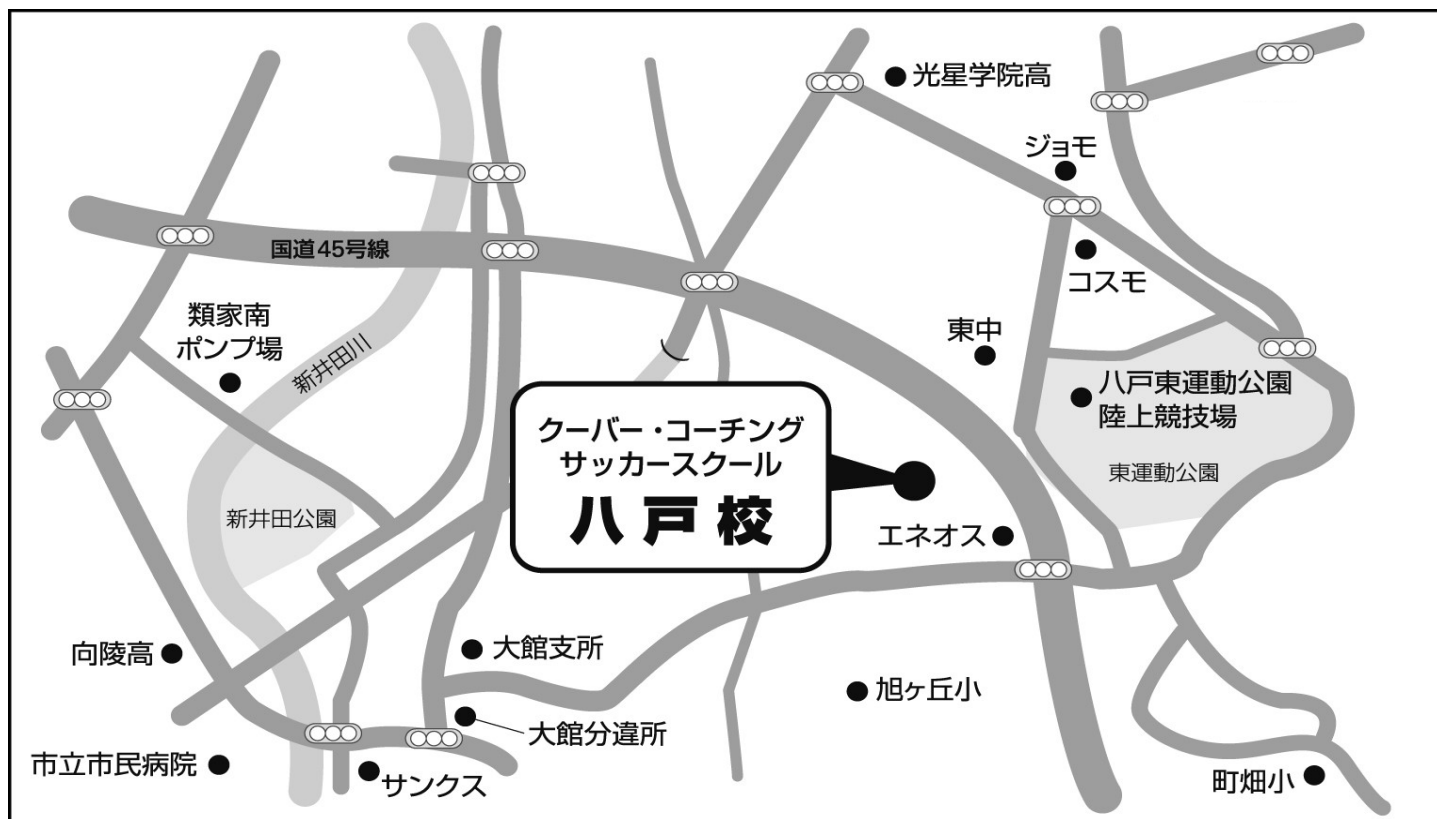

八戸校へのアクセス

【車でのアクセス】

国道45号線 八戸市交通部旭ヶ丘営業所を曲がり、250mほど先を左折、右側に施設が見えます。
(30台無料駐車場あり)

【バスでのアクセス】

JR八戸駅より1番乗り場 八戸市営バス旭ヶ丘営業所行き
「旭ヶ丘営業所」下車徒歩8分

【スクール所在地】

〒031-0813
八戸市新井田字松山中野場29-1 フットサルアリーナ八戸

【お問い合わせ先】