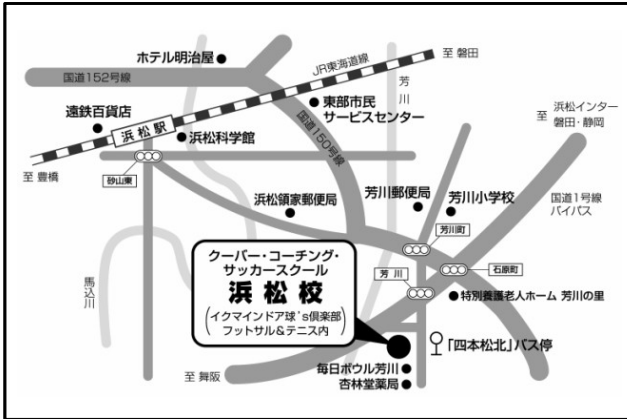

浜松校へのアクセス

【地図】

【クラス設定】

	15:00	16:00	17:00	18:00	19:00	20:00	21:00
月曜日			[70分] U-10 定員20名 16:40~17:50	[80分] U-12 定員20名 18:00~19:20	[80分] U-15 定員15名 19:30~20:50		
火曜日		[50分] U-6 定員15名 16:10~17:00	[70分] U-10 定員20名 17:10~18:20	[80分] U-12 定員20名 18:30~19:50			
水曜日		[60分] U-8 定員20名 16:00~17:00	[70分] U-10 定員20名 17:10~18:20	[80分] U-12 定員20名 18:30~19:50			
木曜日		[60分] U-8 定員20名 16:00~17:00	[70分] U-10 定員20名 17:10~18:20	[80分] U-12 定員20名 18:30~19:50			
金曜日	[50分] U-6 定員15名 15:00~15:50	[60分] U-8 定員20名 16:00~17:00	[70分] U-10 定員20名 17:10~18:20	[80分] U-12 定員20名 18:30~19:50			

■ 車でのアクセス

- ・ 浜松駅より約10分、浜松インターチェンジより約10分
- ・ 浜松インターチェンジより国道1号線を西南へ約10分
- ・ 国道1号線バイパス石原町交差点の次の芳川交差点を過ぎてすぐの側道を左に入り200m
- ・ イクマ工場正面より入場

■ 電車・バスでのアクセス

- ・ 最寄駅→JR東海道線浜松駅
- ・ 浜松駅バスターミナル7番のりば「遠州浜」行き、「四本松北(毎日ボウル)」で下車
- ・ 下車後、最寄りの交差点をイクマ工場方面に徒歩1分
- ・ イクマ工場正面より入場