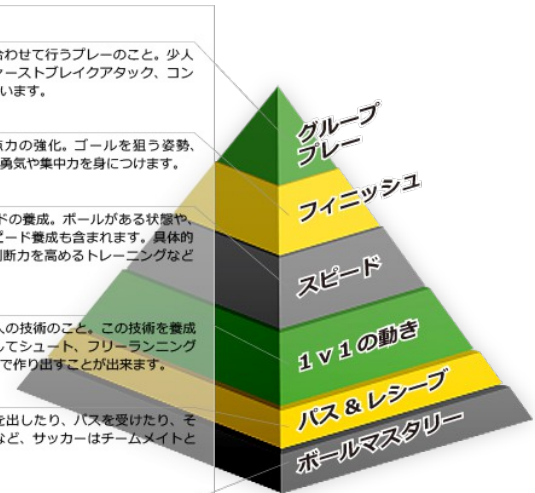

スピード

考えるスピードと身体的なスピードの養成。ボールがある状態や、もちろんボールがない状態でのスピード養成も含まれます。具体的には、加減速、反応のスピード、判断力を高めるトレーニングなどを行います。

1v1の動き

突破力、ボールキープなどの個人の技術のこと。この技術を養成することで、ドリブルやパス、そしてシュート、フリーランニングをするための時間とスペースを自分で作り出すことができます。

パス&レシーブ

チームプレーの技術のこと。パスを出したり、パスを受けたり、そのためにフリーランニングをするなど、サッカーはチームメイトと協力することで成り立ちます。

ボールマスタリー

全てのプレーの基礎となるエクササイズ。育成ピラミッドの各段階で技術や戦術を習得する際に影響を与えます。ボールコントロールを上達させることにより、プレーに対する自信が生まれます

体験WEEK開催概要

[日程]	2016年2月1日(月)～5日(金)
[内容]	クーバー・コーチング・サッカー学校東川口校の通常スクールの練習に参加。 ※お1人様、1回につき無料でご参加いただけます。
[定員]	各クラス、空き枠分 ※定員状況により、ご参加いただけない場合もあります。予めご了承ください。
[持物]	サッカーのできる服装、シューズ(スパイク不可)、すな当て、飲み物、着替え、タオル
[雨天時]	屋内の施設なので雨天時も予定通り開催します。 天候が著しく荒れた場合は中止とします。各クラス開始1時間前に開催有無の決定を行います。 モバイルサイト http://coerver.jp/sc/011/schedule.cgi 【モバイルサイトQRコード】
[申込方法]	下記の方法にてお申込みください。 ① TEL&FAX(東川口校):048-295-2550 ② E-mail(東川口校):higashi-kawaguchi@coerver.co.jp ③ HP申込フォーム(東川口校→イベント案内→同イベント)
[注意事項]	・当イベントで撮影した写真を弊社ホームページ等で使用させていただくことがあります。 ・けが、事故につきましては当日の応急処置のみ行います。予めご了承ください。