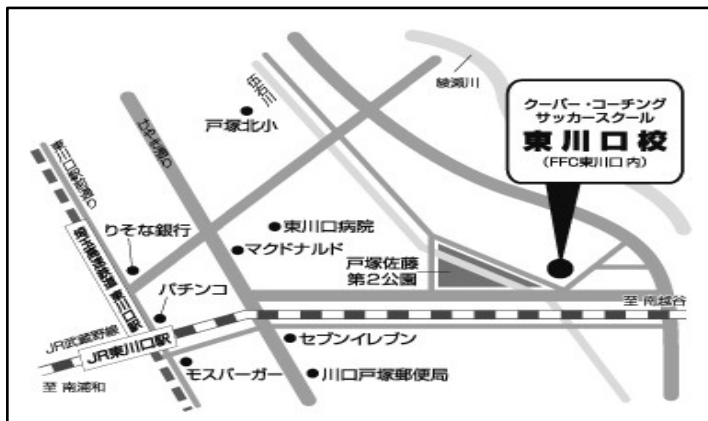

クラスの時間などスクールの詳細は裏面をご覧ください

スクールマスター

坂井 直亮 (さかい なおあき)

神奈川県出身
 クーバー・アカデミー・オブ・コーチング第6期卒業
 公益財団法人 日本サッカー協会公認B級コーチ
 公益財団法人 日本サッカー協会GK-C級コーチ
 公益財団法人 日本サッカー協会フットサルC級コーチ
 '05年4月～ルミネ立川校サブマスター
 '07年4月～横浜ゆめが丘校サブマスター
 '08年4月～八王子校サブマスター
 '09年4月～北九州校・スプラジ金隈校スクールマスター
 '11年4月～北九州校・小倉校スクールマスター
 '13年4月～東川口校スクールマスター

【スクールアクセス】

- 開催地●
〒333-0801
川口市東川口6-6-11 エフネットフットサルクラブ東川口
- 電車●
JR武蔵野線・埼玉高速鉄道 東川口駅下車 徒歩約10分
- 車●
無料駐車場あり

【2015年度クラス設定】

	15:00	16:00	17:00	18:00	19:00	20:00	21:00
月曜日				[70分] U-9 定員26名 17:10～18:20	[80分] U-12A 定員26名 18:30～19:50	[60分] U-15 定員20名 19:55～20:55	
火曜日		[50分] U-6 定員20名 16:00～16:50	[70分] U-9 定員26名 17:10～18:20	[80分] U-12A 定員26名 18:30～19:50			
水曜日		[60分] U-8 定員26名 16:00～17:00	[70分] U-10 定員26名 17:10～18:20	[80分] U-12B 定員26名 18:30～19:50			
木曜日		[60分] U-8 定員26名 16:00～17:00	[70分] U-10 定員26名 17:10～18:20	[80分] U-12B 定員26名 18:30～19:50			
金曜日		[60分] U-8 定員26名 16:00～17:00	[70分] U-10 定員26名 17:10～18:20	[80分] U-12B 定員26名 18:30～19:50			