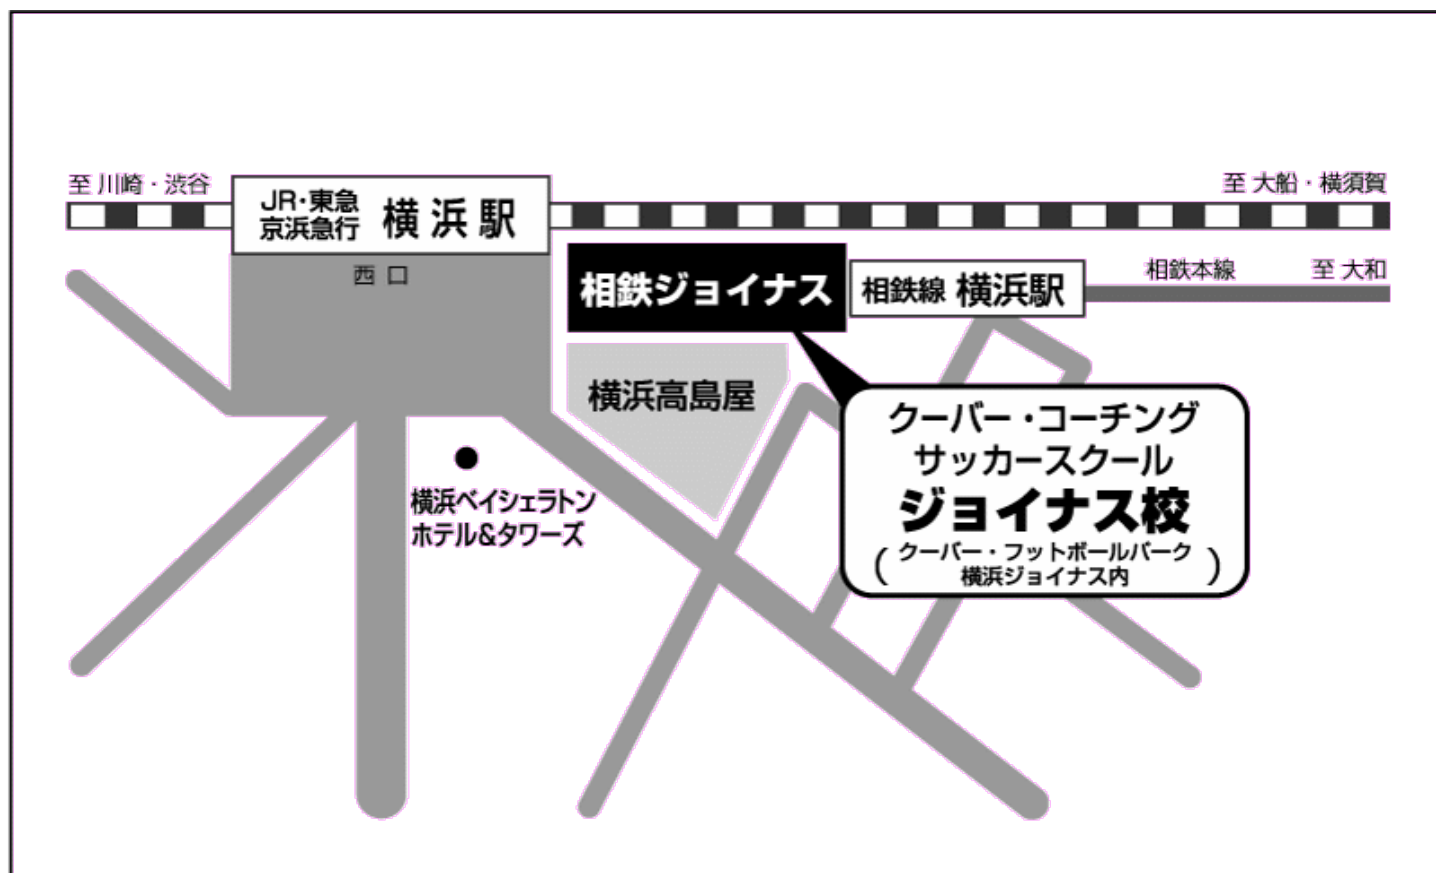

ジョイナス校へのアクセス

横浜駅直結、相鉄ジョイナス屋上！！(受付9F)

【車でのアクセス】有料駐車場有

■高速神奈川1号線から

「横浜駅西口IC」出口左折 → 「一の橋」左折 → 「内海橋」の次右折 → 南幸橋左折
→ 約50m先 右手 「ジョイナス駐車場」 (ビックカメラ手前)

■第三京浜道路・横浜新道から

「三ツ沢IC」から新横浜通りを高島町方面直進 → 「岡野」左折 → 「内海橋」の次右折
→ 南幸橋を渡り川沿いを左折 → 約50m先 右手 「ジョイナス駐車場」