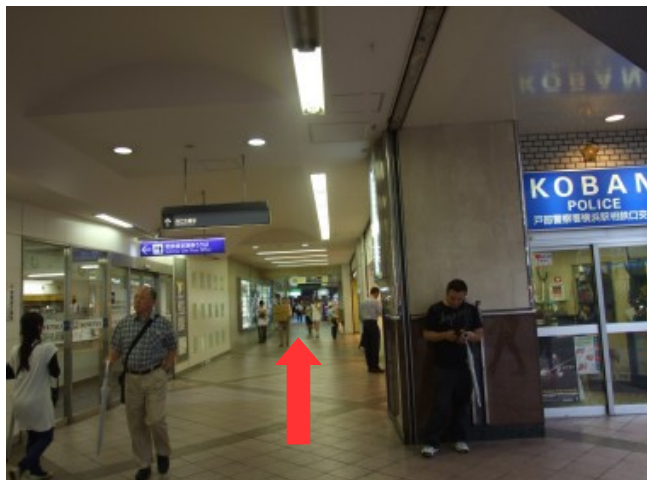

# ジョイナス校 アクセス経路

【相鉄線横浜駅 みなみ西口】  
写真右下の交番の奥・・・

交番と相鉄線定期券売り場の  
間の通路を直進します。

右手側にエレベーターがござ  
いますので、R(屋上階)でお  
降りください。

何かご不明な点がございましたら、  
お気軽にジョイナス校まで  
お問い合わせください。

Tel:045-317-8706

こちらのコートでお待ちしてお  
ります！

エレベーターを降り、矢印の扉  
を出て、右側へお進みくださ  
い。