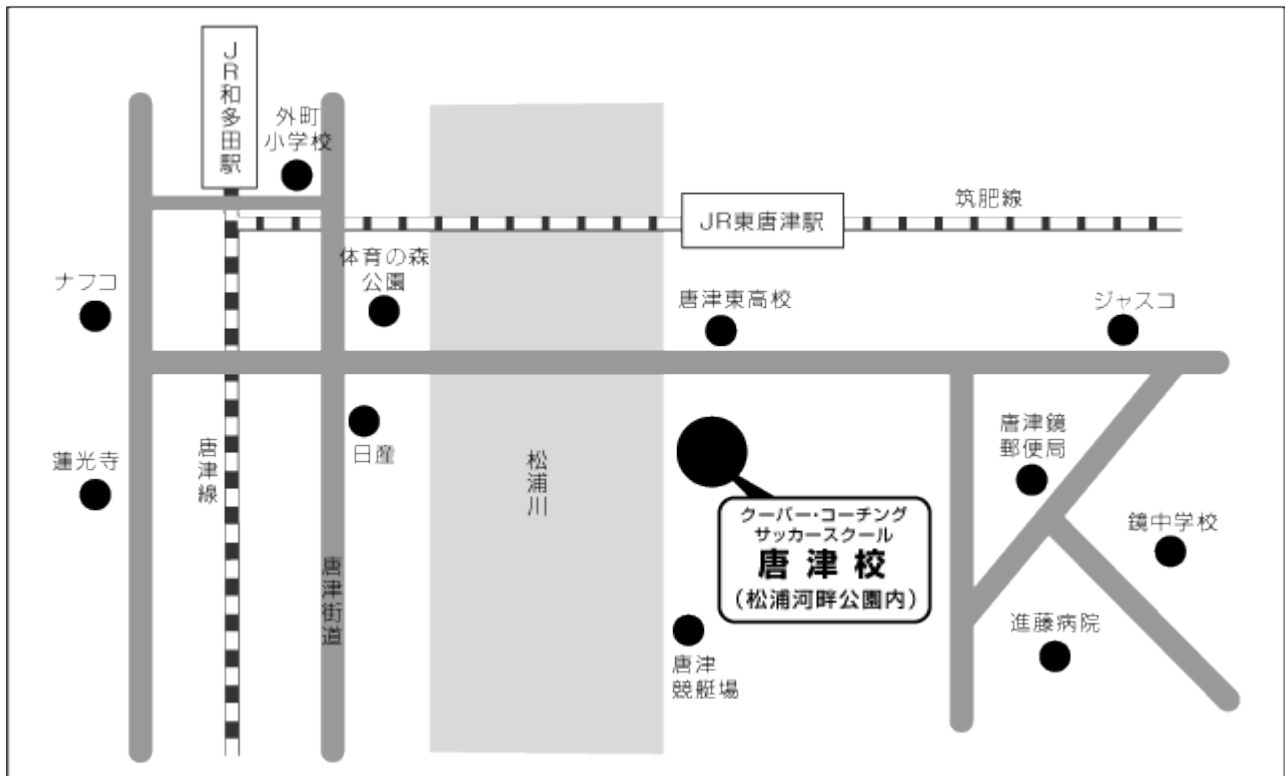

# 唐津校へのアクセス

## 【車でのアクセス】

唐津駅方面より 国道202号線 唐津バイパス 唐津大橋通過後バイパスをおり一つ目の信号右折  
 福岡県前原方面より 国道202号線 唐津バイパス 唐津大橋手前バイパスをおり二つ目の信号左折

## 【電車でのアクセス】

JR筑肥線「東唐津駅」下車 徒歩10分