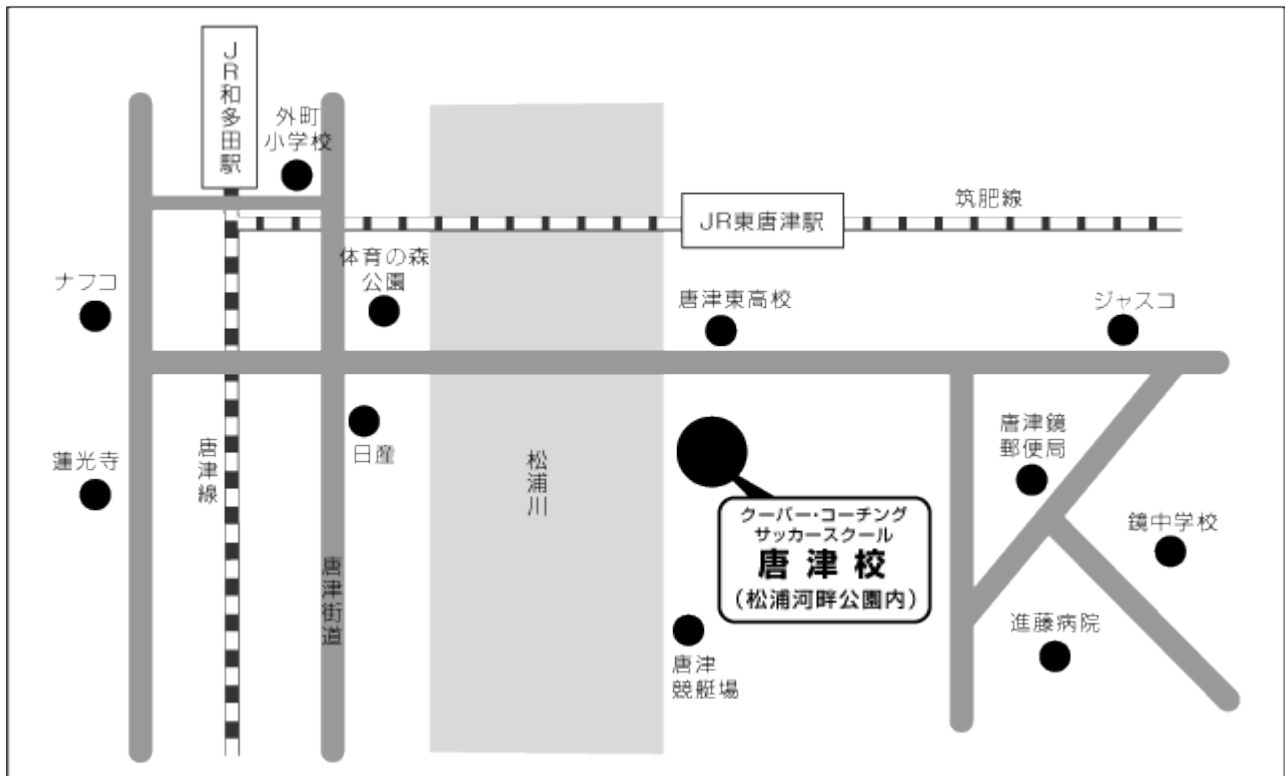

唐津校へのアクセス

【車でのアクセス】

唐津駅方面より 国道202号線 唐津バイパス 唐津大橋通過後バイパスをおり一つ目の信号右折
 福岡県前原方面より 国道202号線 唐津バイパス 唐津大橋手前バイパスをおり二つ目の信号左折

【電車でのアクセス】

JR筑肥線「東唐津駅」下車 徒歩10分

【スクール所在地】

佐賀県フットボールセンター（旧松浦河畔公園ラグビー・サッカー場）
 〒847-0022 唐津市鏡字新開 松浦河畔公園