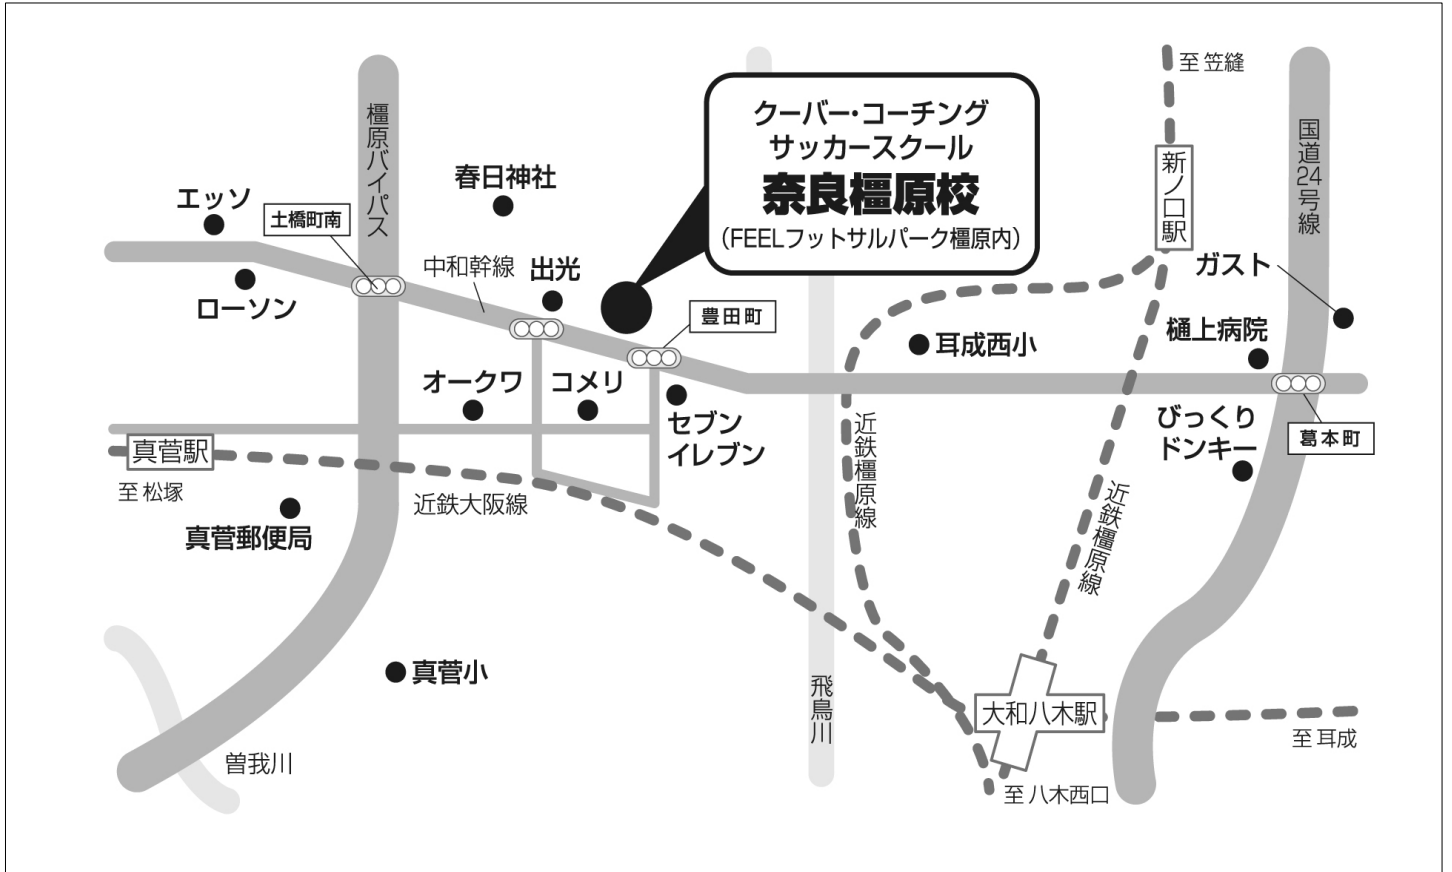

# 奈良橿原校へのアクセス

## アクセス抜群！中和幹線沿い！

### 【車でのアクセス】

橿原バイパスと中和幹線交差点（土橋町南）を東へ500メートル（無料駐車場あり）  
国道24号線と中和幹線交差点（葛本町）を西へ1.4km

### 【電車でのアクセス】

近鉄大阪線真菅駅下車、北出口より徒歩約12分