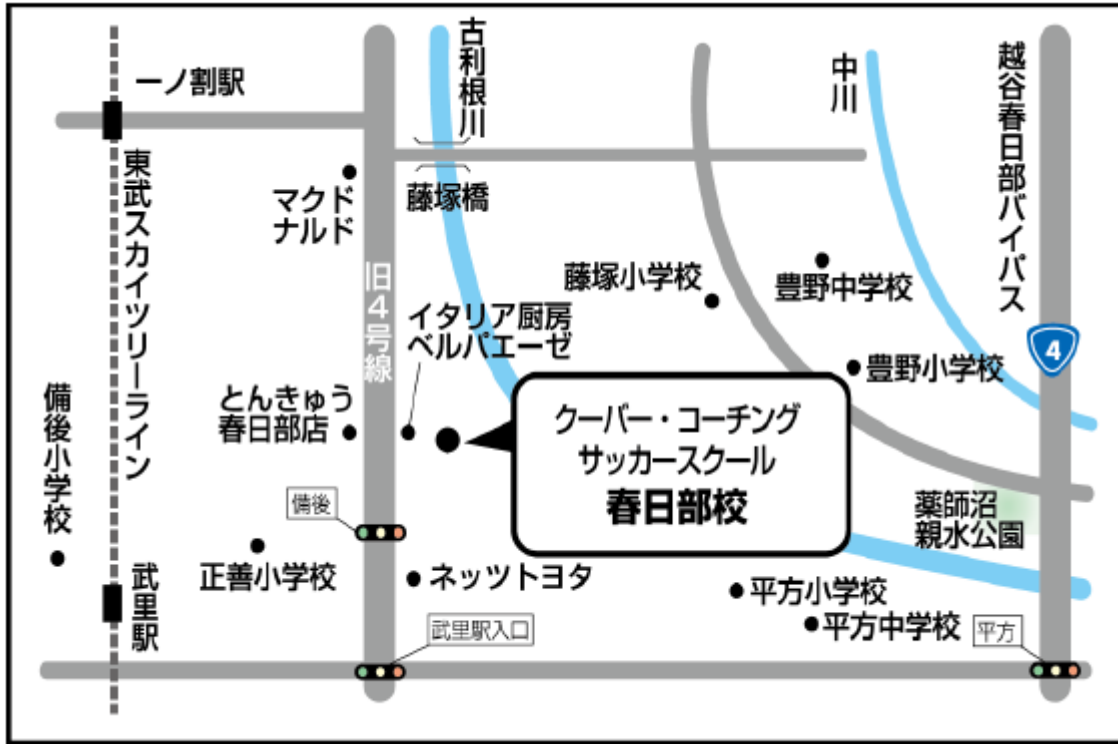

# 春日部校へのアクセス

## 【地図】

## 【電車でのアクセス】

東武伊勢崎線 武里駅より徒歩12分  
東武伊勢崎線 一ノ割駅より徒歩15分

## 【車でのアクセス】

旧4号線沿い  
\* イタリア厨房ベルパエーゼの裏側にあります