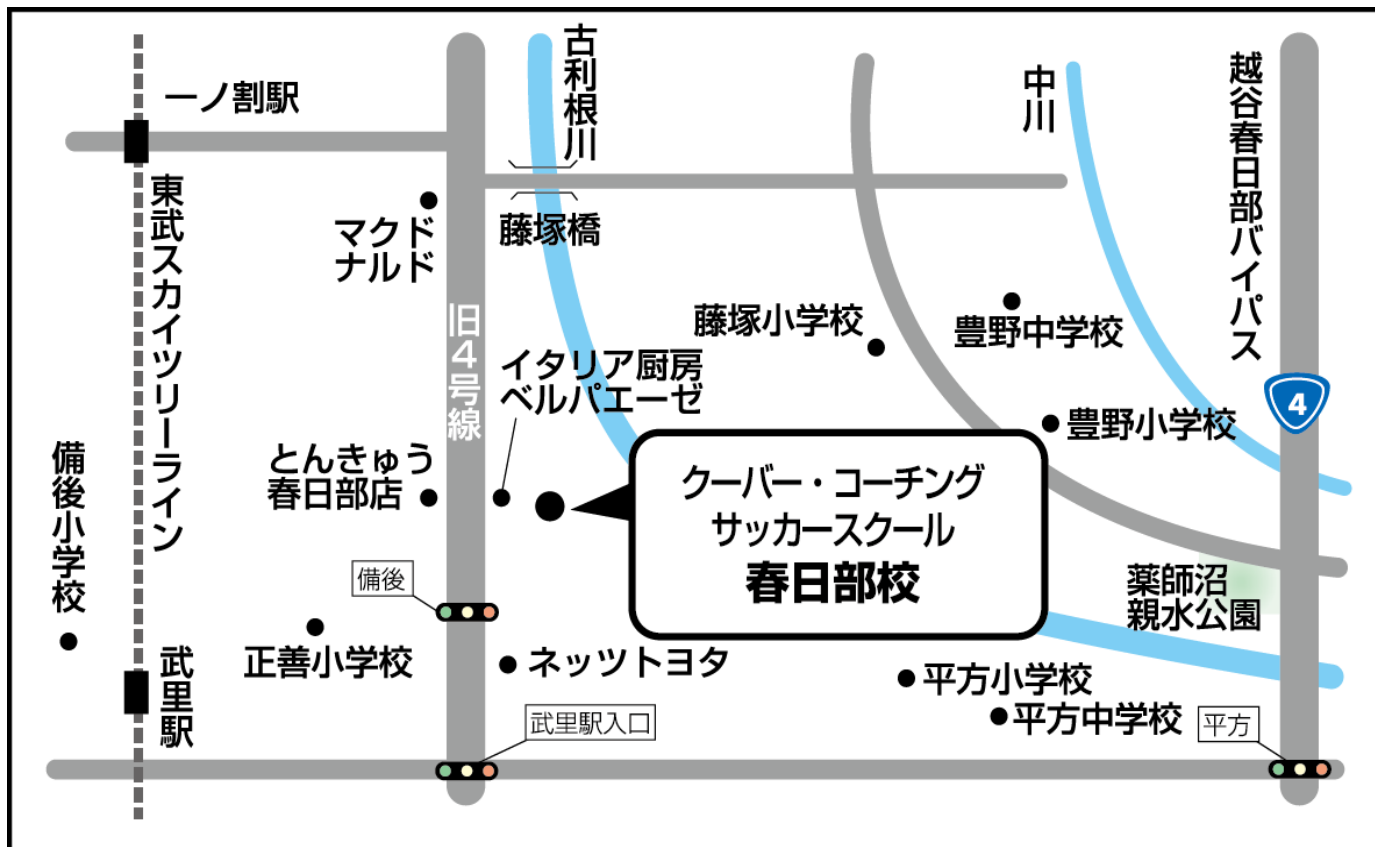

## 春日部校へのアクセス

### 【電車でのアクセス】

東武伊勢崎線 武里駅より徒歩12分

東武伊勢崎線 一ノ割駅より徒歩15分

### 【車でのアクセス】

旧4号線沿い