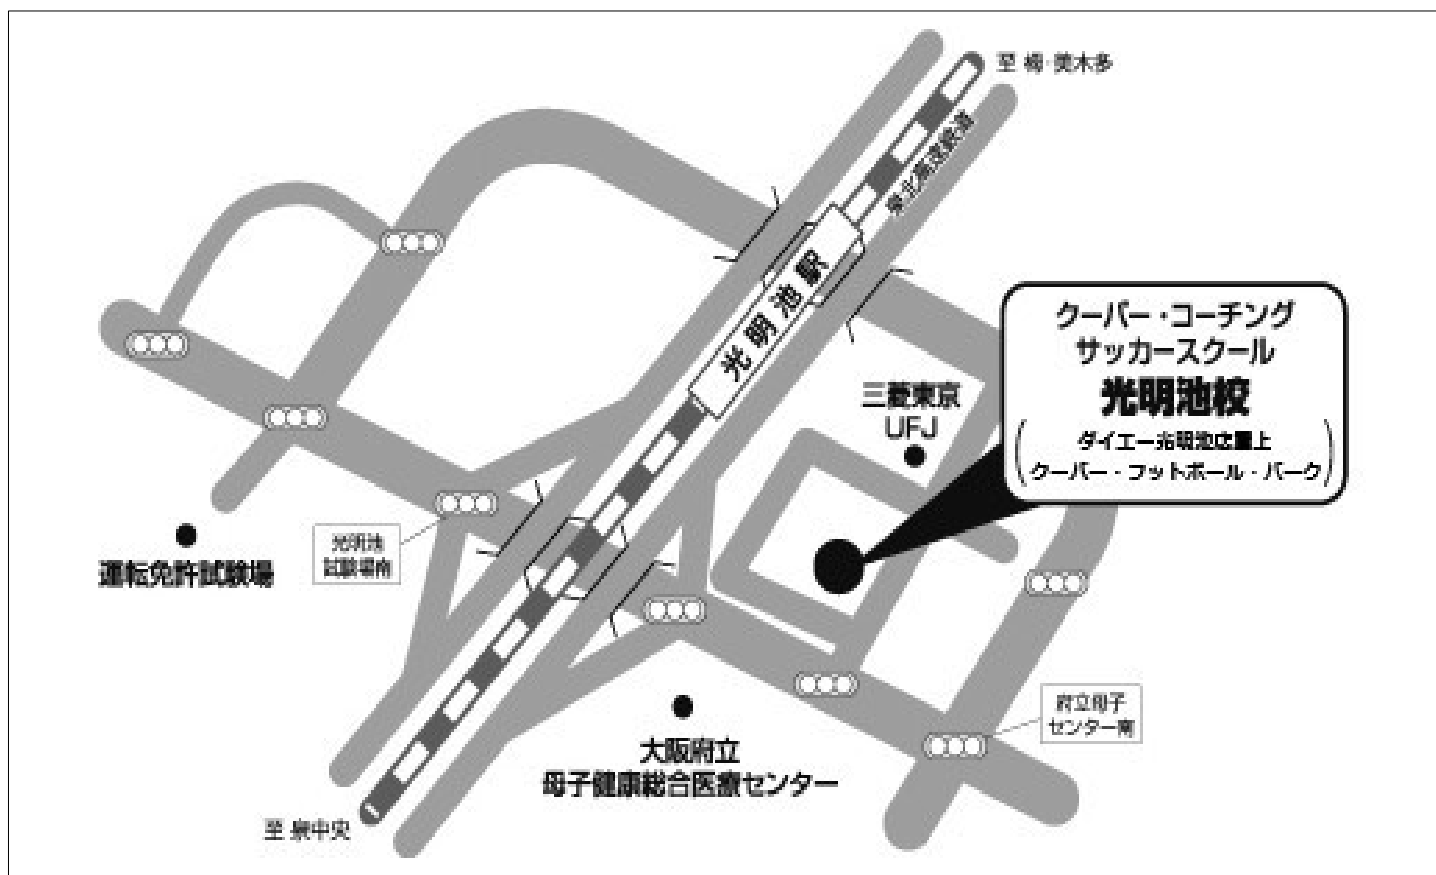

光明池校へのアクセス

泉北高速鉄道 光明池駅から徒歩1分！

【電車でのアクセス】

泉北高速鉄道 光明池駅の改札を出て左へ、右手の階段を上がって50mほど進むと右手にダイエー光明池店が見えます。手前の入口に入って右手のエレベーターから屋上へ上がって下さい。

【車でのアクセス】

泉ヶ丘方面から泉北1号線（府道38号線）を光明池駅近くで側道へ、府立母子センター北交差点を左折、府立母子センター前交差点を左折、次の交差点を左折。道なりに進むと左にダイエー駐車場入口があります。

和泉中央方面から泉北1号線（府道38号線）を光明池駅近くで側道へ、38号線試験場南交差点を右折、府立母子センター前交差点を左折、次の交差点を左折。道なりに進むと左にダイエー駐車場入口があります。

【スクール所在地】

〒590-1101

大阪府和泉市室堂町841-1 ダイエー光明池店屋上

【お問い合わせ先】

TEL: 0725-55-4315

E-Mail: koumyoike@coerver.co.jp

URL: <http://www.coerver.co.jp/koumyoike>