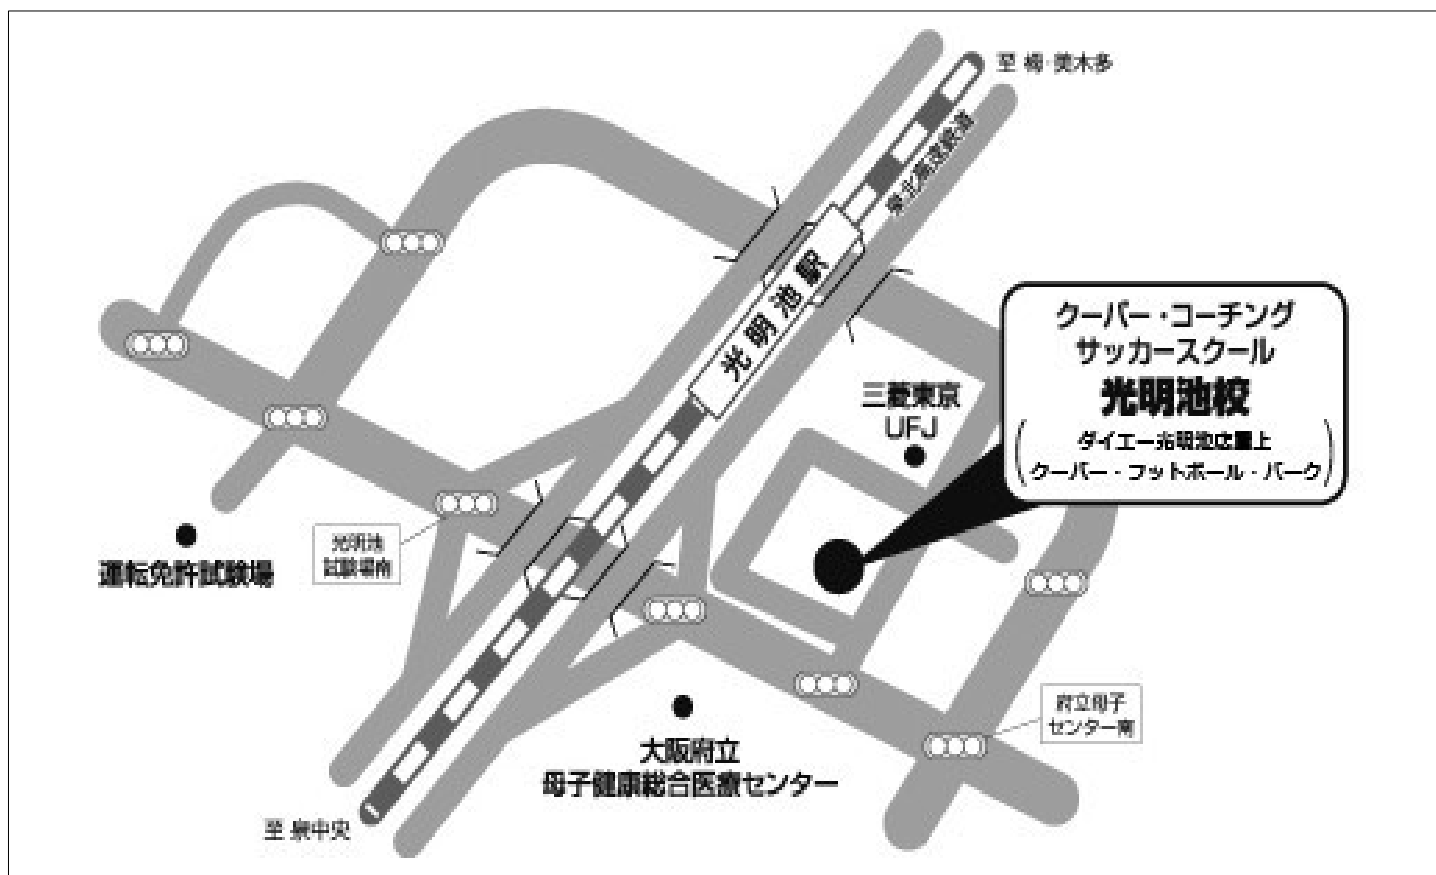

光明池校へのアクセス

泉北高速鉄道 光明池駅から徒歩 1 分！

【電車でのアクセス】

泉北高速鉄道 光明池駅の改札を出て左へ、右手の階段を上がって 50m ほど進むと右手にダイエー光明池店が見えます。手前の入口に入って右手のエレベーターから屋上へ上がってください。

【車でのアクセス】

泉ヶ丘方面から泉北 1 号線（府道 38 号線）を光明池駅近くで側道へ、府立母子センター北交差点を左折、府立母子センター前交差点を左折、次の交差点を左折。道なりに進むと左にダイエー駐車場入口があります。
和泉中央方面から泉北 1 号線（府道 38 号線）を光明池駅近くで側道へ、38 号線試験場南交差点を右折、府立母子センター前交差点を左折、次の交差点を左折。道なりに進むと左にダイエー駐車場入口があります。