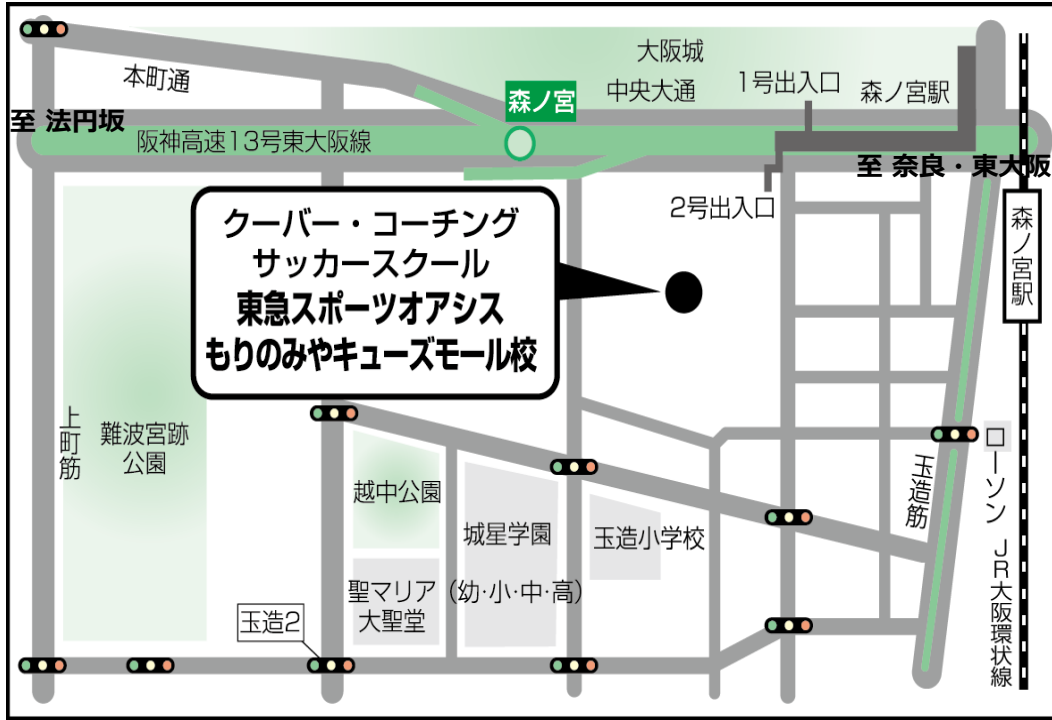

# 東急スポーツオアシスもりのみやキューズモール校 スクール会場へのアクセス

## 【地図】

## 【電車でのアクセス】

大阪市営地下鉄（鶴見緑地線、中央線）の場合は、森ノ宮駅「2号出口」より徒歩1分

JR大阪環状線の場合は、森ノ宮駅「北口」より中央大通り沿いに西へ徒歩3分

もりのみやキューズモール内の東急スポーツオアシス内フットサルコートまでお越し下さい。

## 【車でのアクセス】

もりのみやキューズモールBASEの駐車場をご利用下さい。

その際、駐車券を必ずお持ち頂き東急スポーツオアシスもりのみや店内のフットサルのフロントまでお持ち下さい。

（駐車場600台、2時間まで無料、以降30分毎250円）