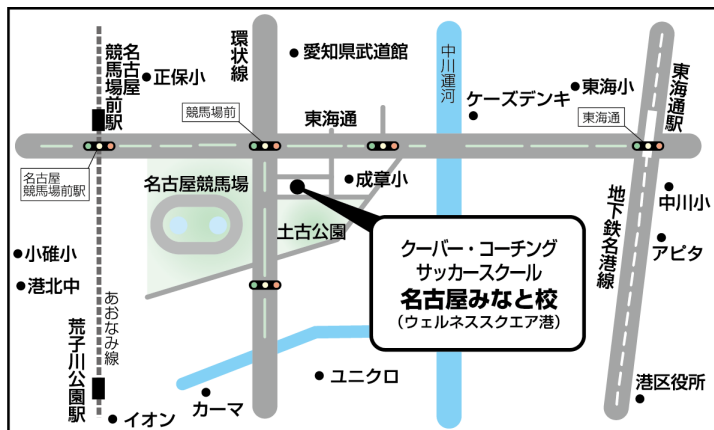

# 名古屋みなと校へのアクセス

## 【地図】

## 【車でのアクセス】

東海通「競馬場前」交差点を南下して二つ目の脇道を左折してすぐ

## 【電車・バスでのアクセス】

あおなみ線「名古屋競馬場前」駅から徒歩10分程度、地下鉄名港線「東海通」駅から徒歩20分程度  
名古屋市バス停「競馬場前」駅から徒歩2分