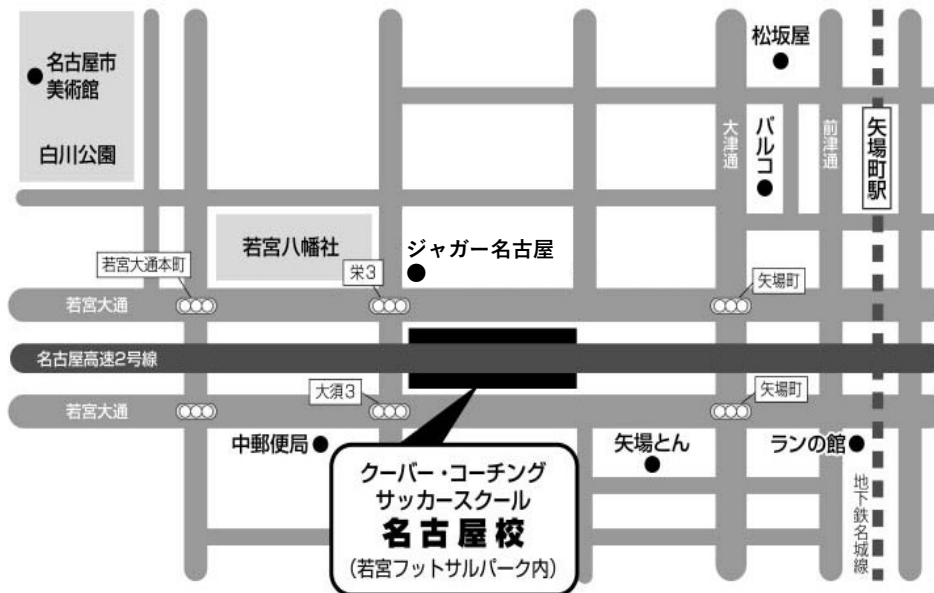

クーバー・コーチング サッカースクール名古屋校

名古屋校へのアクセス

【地図】

■ 電車でのアクセス

- ・地下鉄名城線『矢場町』 駅4番出口から徒歩5分
- ・地下鉄名城線『上前津』 駅9番出口から徒歩7分

■ 車でのアクセス

若宮大通沿い、若宮パーク地上
 名古屋高速都心環状2号線『白川』 出口より東へ0.6km
 名古屋高速都心環状2号線『吹上西』 出口西へ2km
 ※お車でのご来場の場合、施設下の有料駐車場「若宮パーク」をご利用ください（500台駐車可能）。駐車サービス券がもらえます。

■ バスでのアクセス

市営バス、降車場「矢場町」にて下車。徒歩3分。

【所在地】

- 若宮フットサルパーク 名古屋市中区大須3-2-1先

【事務所・お問い合わせ先】

- 名古屋事務所 名古屋市中区丸の内2-7-1 丸の内小竹ビル401号室
 TEL : 052-746-92261 FAX : 052-746-9274 Email : nagoya@coerver.co.jp
 URL : <https://coerver.co.jp/nagoya/>