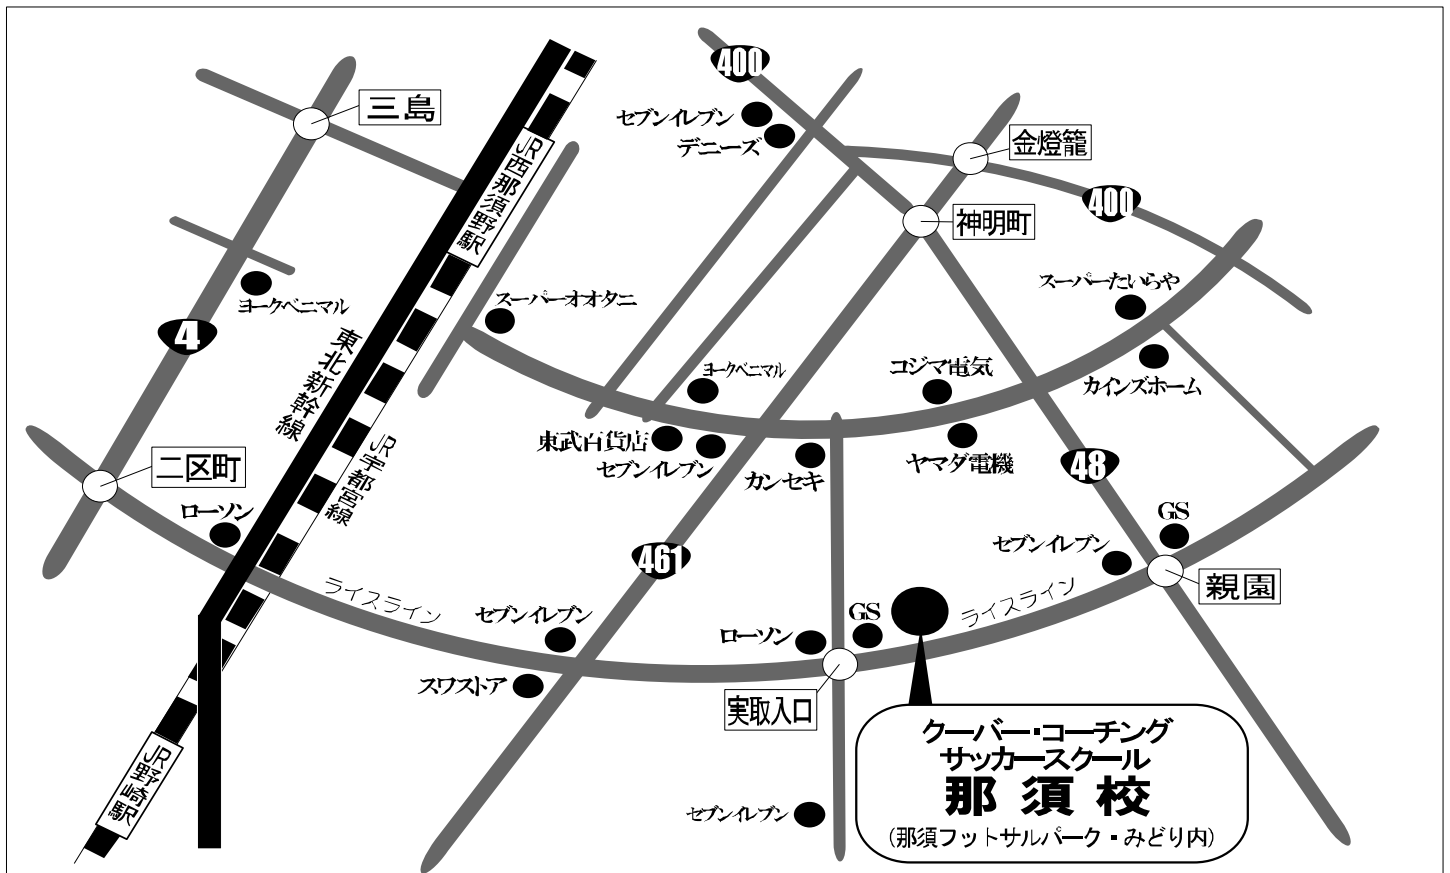

那須校へのアクセス

【車でのアクセス】

国道4号線より二区町交差点を黒羽方面へ曲がり、約6km直進すると左側に施設が見えます。
東北道矢板ICより15分

【電車でのアクセス】

野崎駅より車10分

【スクール所在地】

〒320-0026
栃木県大田原市実取787-14
施設：那須フットサルパーク・みどり

【お問い合わせ先】