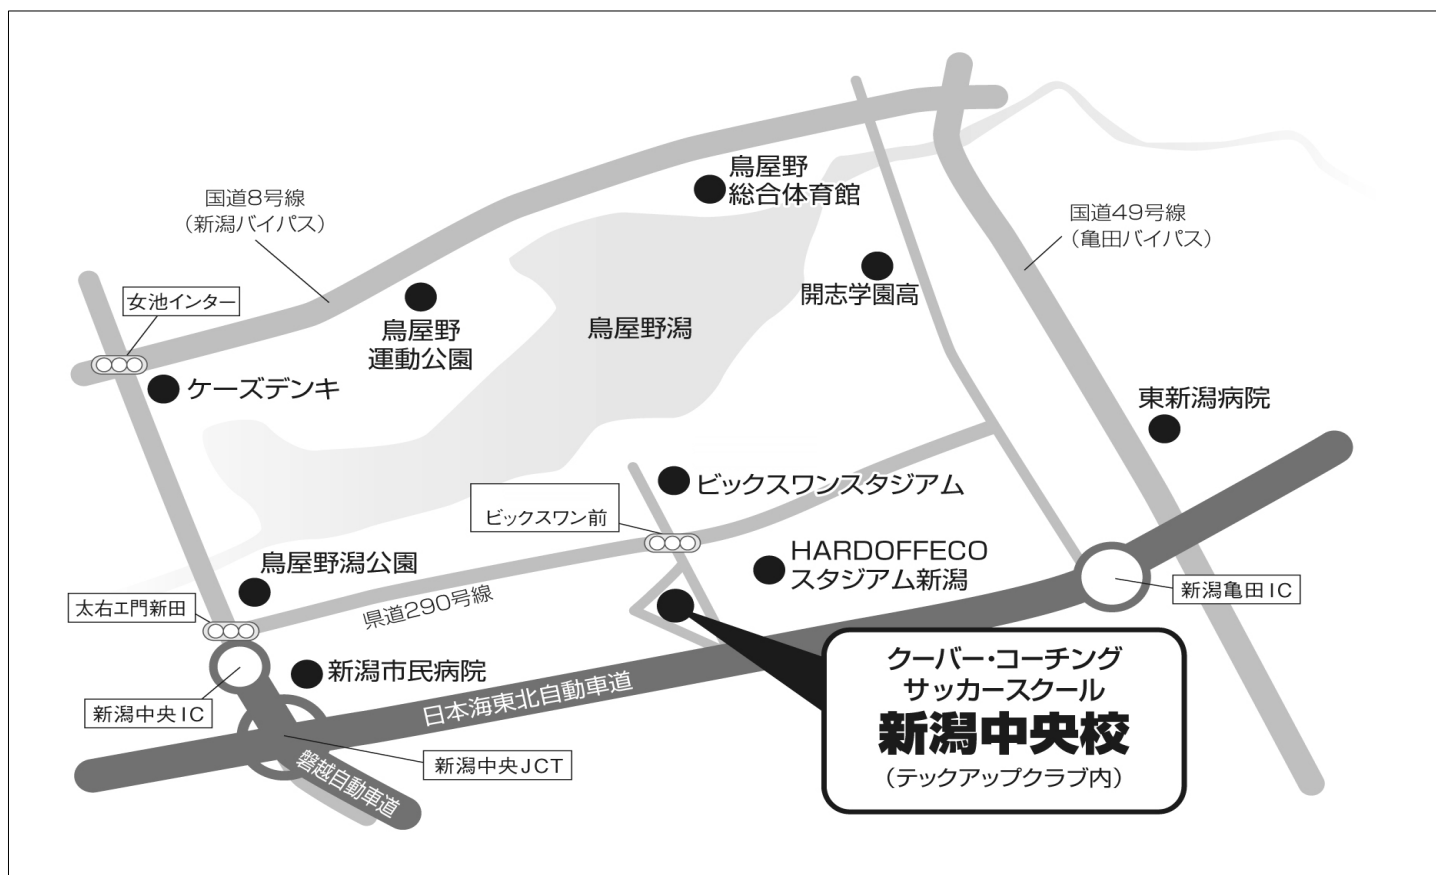

新潟中央校へのアクセス

【車でのアクセス】

県道290号線のビッグスワンスタジアム前（コンビニエンスストアあり）の交差点を南下、約200m進むと右側にテニスコートと施設が見えます（クーバー・コーチングの黄色い横断幕が見えます）。
※無料駐車場あり（台数に限りがあります）

【バスでのアクセス】

JR新潟駅南口より新潟交通・曾野木ニュータウン行き、または新潟市民病院行きバス停「ビッグスワン前」下車 ⇒徒歩4分