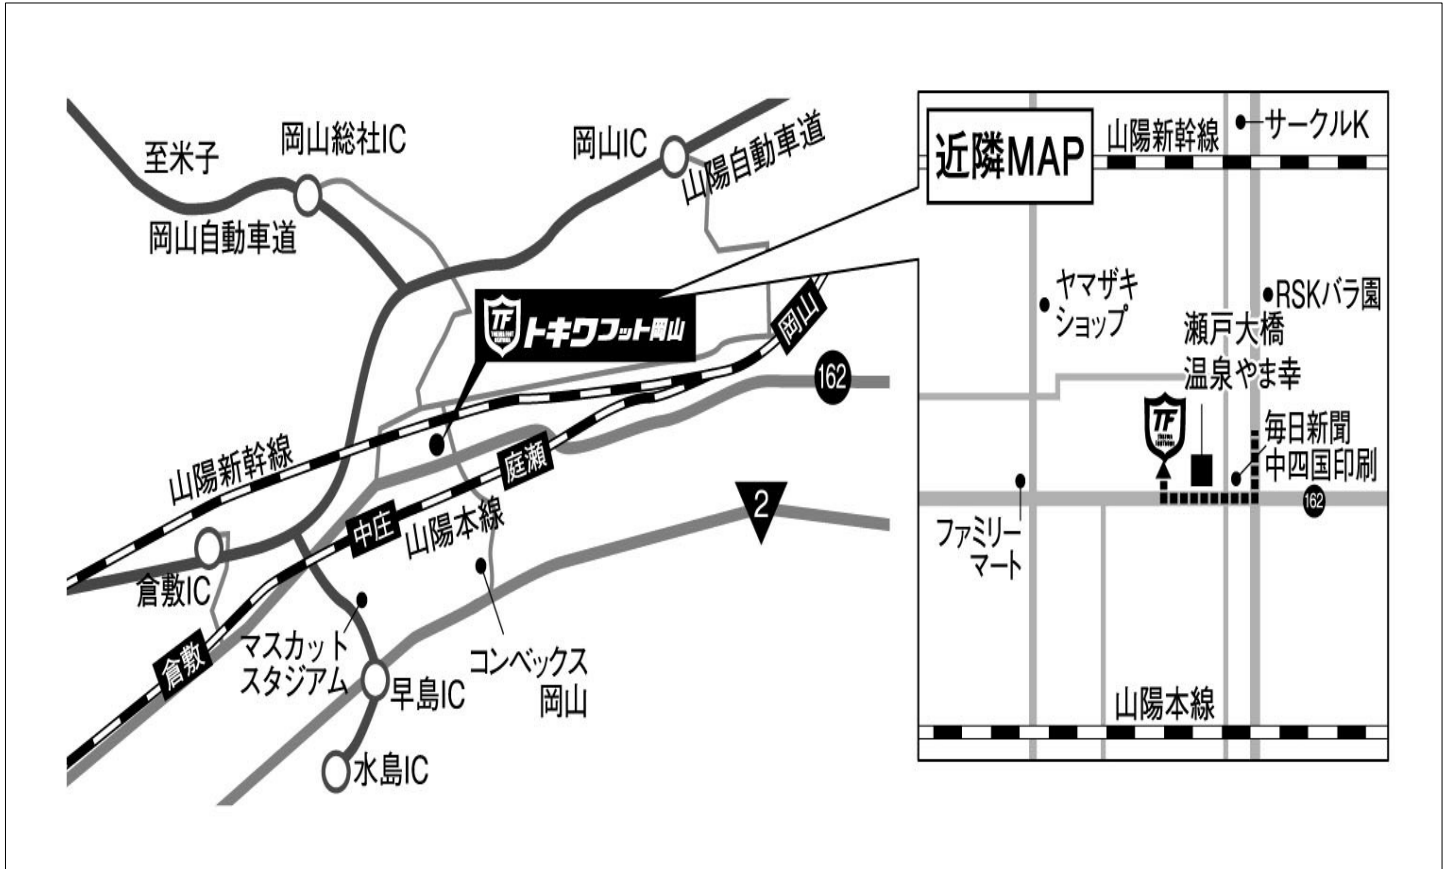

トキワ岡山校へのアクセス

【車でのアクセス】

県道162号線（旧2号線）沿い、瀬戸大橋温泉「やま幸」駐車場入口から入り、奥へ進んで頂くと施設のネットが見えます。（無料駐車場あり）

【バスでのアクセス】

JR岡山駅より両備・岡電・下電バス、岡倉線・中庄駅/倉敷駅行き（通常約30分）
JR倉敷駅より両備・岡電・下電バス、岡倉線・中庄駅/岡山駅行き（通常約20分）
「瀬戸大橋温泉前」下車

【スクール所在地】

〒701-0112
倉敷市下庄字平東117-2 トキワフット岡山内