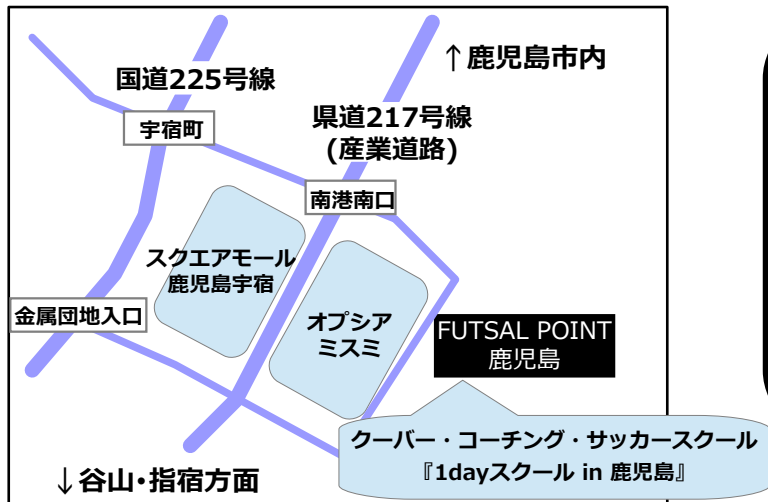

『1dayスクール in 鹿児島』 アクセスマップ

【アクセスマップ】

〈鹿児島市街からお越しの方〉

- ・ 県道217号線（産業道路）南港南口交差点を左折。

〈紫原方面からお越しの方〉

- ・ 国道225号線宇宿交差点を直進し、
県道217号線（産業道路）南港南口交差点を直進。

〈指宿・谷山方面からお越しの方〉

- ・ 県道217号線（産業道路）金属団地交差点を右折し、
「サンクス」のある交差点を左折。

『オプシアミスミ』からすぐ近く！

お車は『オプシアミスミ』にお停めください。

人工芝の素晴らしいピッチで
1dayスクールを行ないます！

各クラスにテーマを設けて、
楽しみながら向上できるプログラム
にてトレーニングをしていきます。

【お問い合わせ先】

- TEL : 096-368-6945 (1dayスクール in 鹿児島 準備室)
 - E-Mail : kumamoto-miyuki@coerver.co.jp
 - オフィシャル携帯サイト : <http://mobile.coerver.jp> (スクール開催の有無など、こちらからご確認下さい。)
- クーパー会員特設ページ → 四国・九州エリア ⇒ 熊本御幸校 ⇒ GO