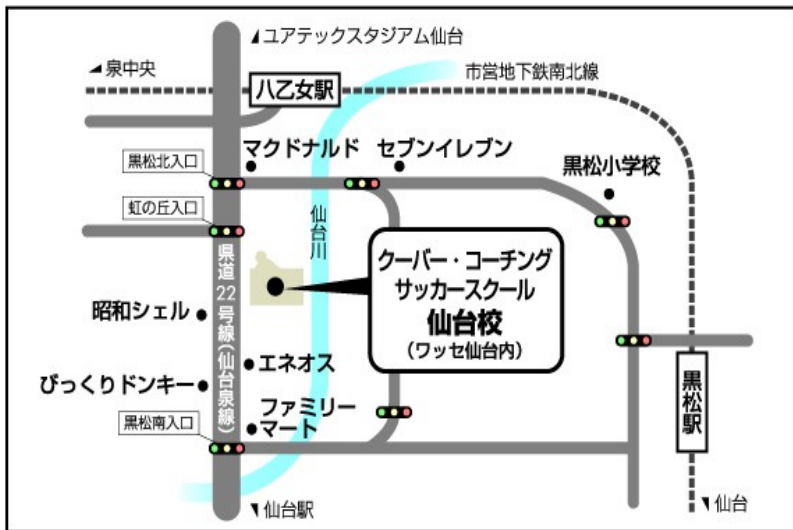

仙台校へのアクセス

【地図】

【外観】

■ クローバーフットサルクラブ ワッセ仙台3F ※無料駐車場あり

【車でのアクセス】

国道22号線（仙台泉線）沿い 虹の丘入口交差点近く

【バスでのアクセス】

宮城交通・仙台市交通局「虹の丘団地入口」停留所より徒歩約2分

【電車でのアクセス】

仙台市営地下鉄『八乙女』駅より徒歩8分

【スクール所在地】

〒981-0901

宮城県仙台市青葉区北根黒松2-10 ワッセ仙台3F

【お問い合わせ先】

TEL:022-727-8748 FAX:022-271-8221

E-Mail:sendai@coerver.co.jp