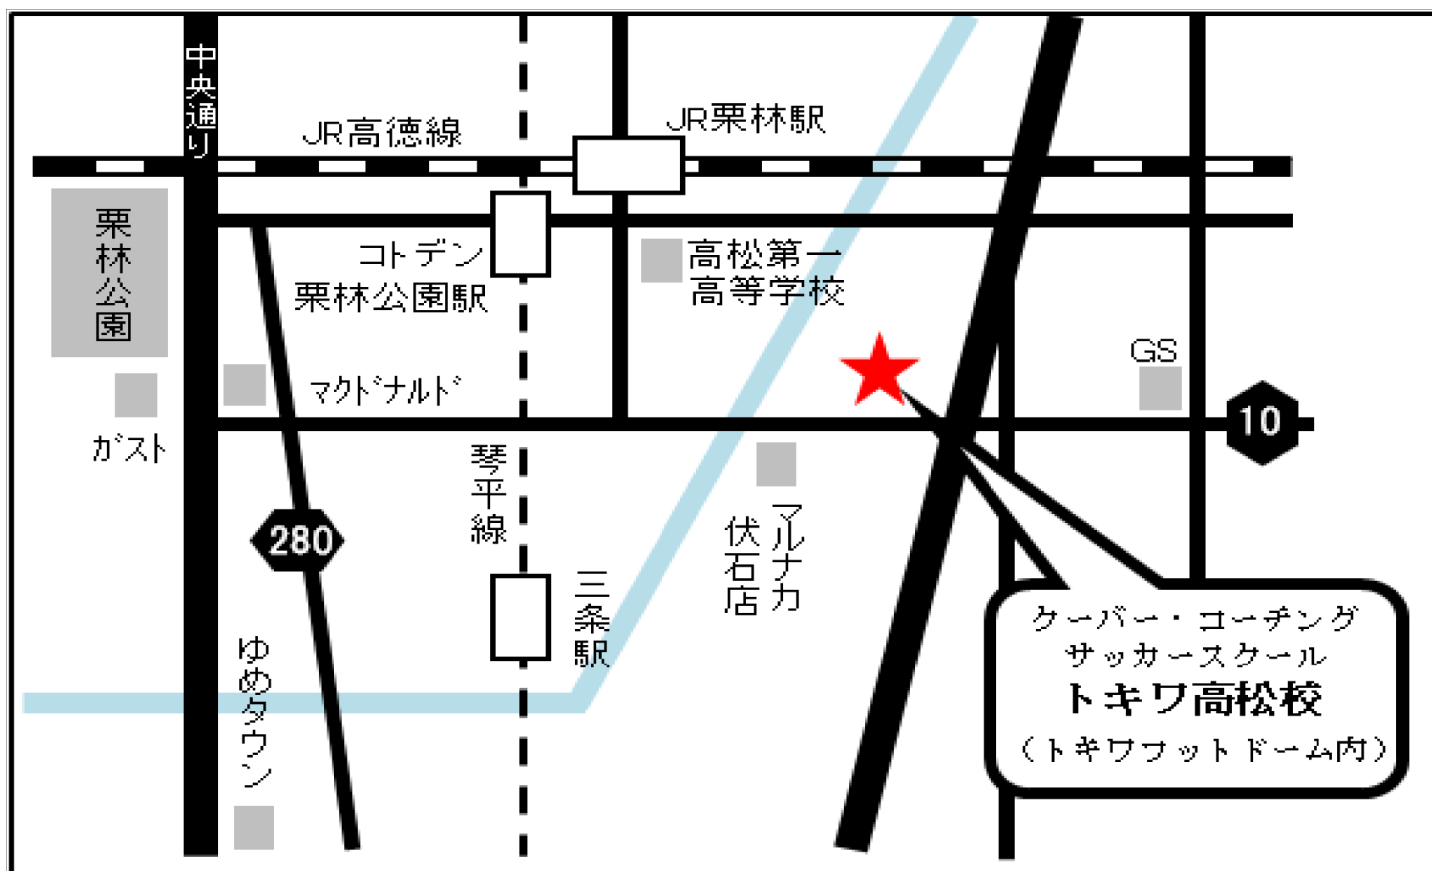

トキワ高松校へのアクセス

天候を気にせずプレーできる全天候型フットサル施設！！
トキワテニスクラブに併設しております。

【車でのアクセス】

- ・高松駅方面から（約20分）：中央通りを南へ向かっていただき、室町交差点（ガストとマクドナルドがあります）を左折してください。そのまま直進していただくと左手に施設がございます。
- ・高松中央ICから（約10分）：県道43号線を高松駅方面（高松市街地）へ向かっていただき、木太南小北交差点（木太南小学校があります）を左折してください。そのまま直進していただくと右手に施設がございます。

【バスでのアクセス】

- ・市内循環バス（レインボー循環バス）「トキワテニス前」下車

【電車でのアクセス】

- ・ことடன்「栗林公園前駅」より徒歩5分
- ・JR「栗林駅」より徒歩10分

クーバー・コーチング・サッカースクール トキワ高松校

〒760-0078 香川県高松市今里町1-385 トキワフットドーム内

Tel:087-863-3824 Fax:087-861-3830

takamatsu-coerver@tokiwafootdome.com