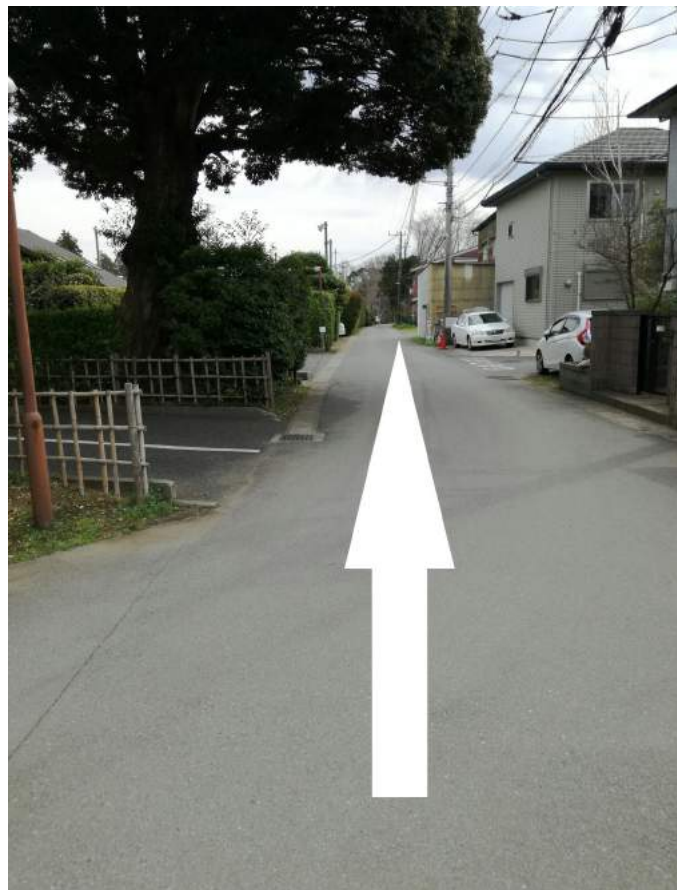

JR都賀駅からのルートのご案内

クーバー・コーチング・サッカースクール千葉殿山校

①JR都賀駅の西口ロータリーからになります。

②駅を背にして、そのまま直進です。

③道なりにそのまま直進です。

④JR都賀駅西口交差点に出たら、そのまま直進してください。

⑤突き当りを右折です。

⑥十字路を左折してください。

⑦赤丸が施設看板です、登りの坂道をそのまま直進してください。

⑧突き当りを左折です。

⑨施設看板を左手に直進です

⑩そのまま、直進となります。

⑪右手にグラウンドが見えてきます。

施設に到着です！！