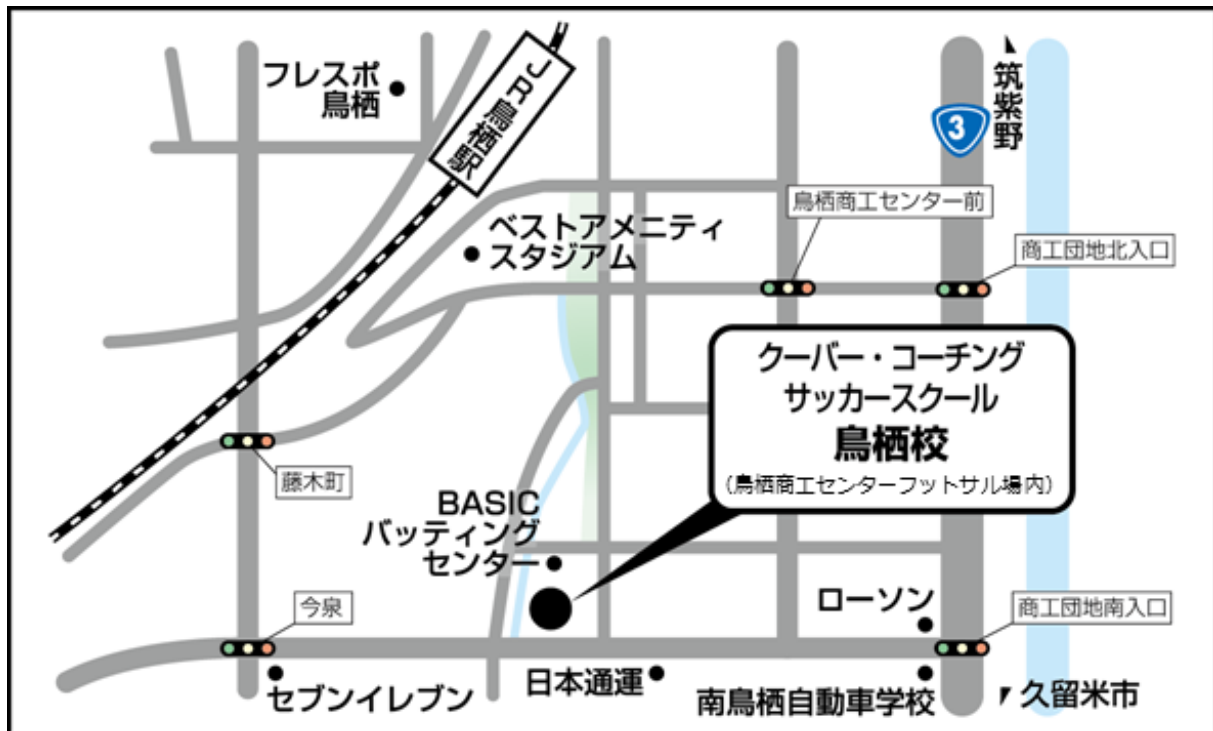

鳥栖校へのアクセス

【車でのアクセス】

(久留米方面より)

国道3号線商工団地南入口左折後直進約800m

【電車でのアクセス】

:JR鳥栖駅下車。徒歩約15分（ベストアメニティスタジアム南側）

【スクール所在地】

〒841-0048