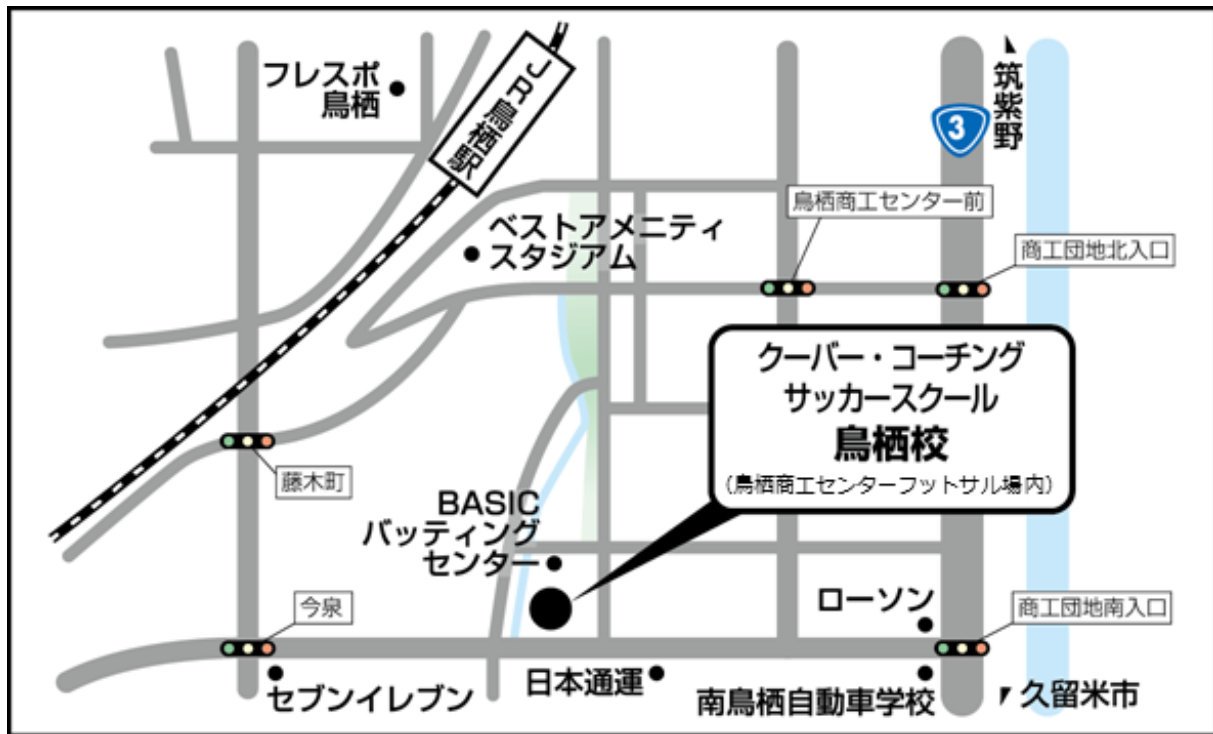

鳥栖校へのアクセス

【車でのアクセス】

(久留米方面より)

国道3号線商工団地南入口左折後直進約800m

【電車でのアクセス】

:JR鳥栖駅下車。徒歩約15分（ベストアメニティスタジアム南側）

【スクール所在地】

〒841-0048