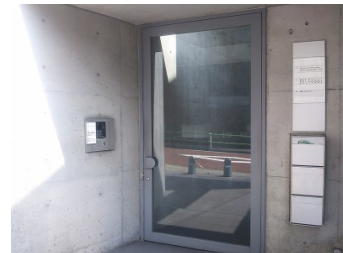

東京メトロ銀座線・半蔵門線・千代田線
『A5』出口より徒歩約5分

喫茶店『FIGARO』を右折 → そのまま少し坂を下る → 左手の入り口からインターフォンで「302」を押してください。

株式会社クーバー・コーチング・ジャパン

〒107-0062

東京都港区南青山6-1-3 コレツツィオーネ302

TEL:03-3407-2605