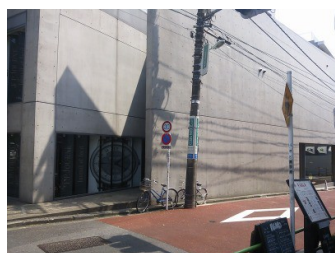

東京メトロ銀座線・半蔵門線・千代田線
『A5』出口より徒歩約5分

喫茶店『FIGARO』を右折 → そのまま少し坂を下る → 左手の入り口からインターフォンで「302」を押してください。

株式会社クーバー・コーチング・ジャパン

〒107-0062

東京都港区南青山6-1-3 コレツツィオーネ302

TEL:03-3407-2605